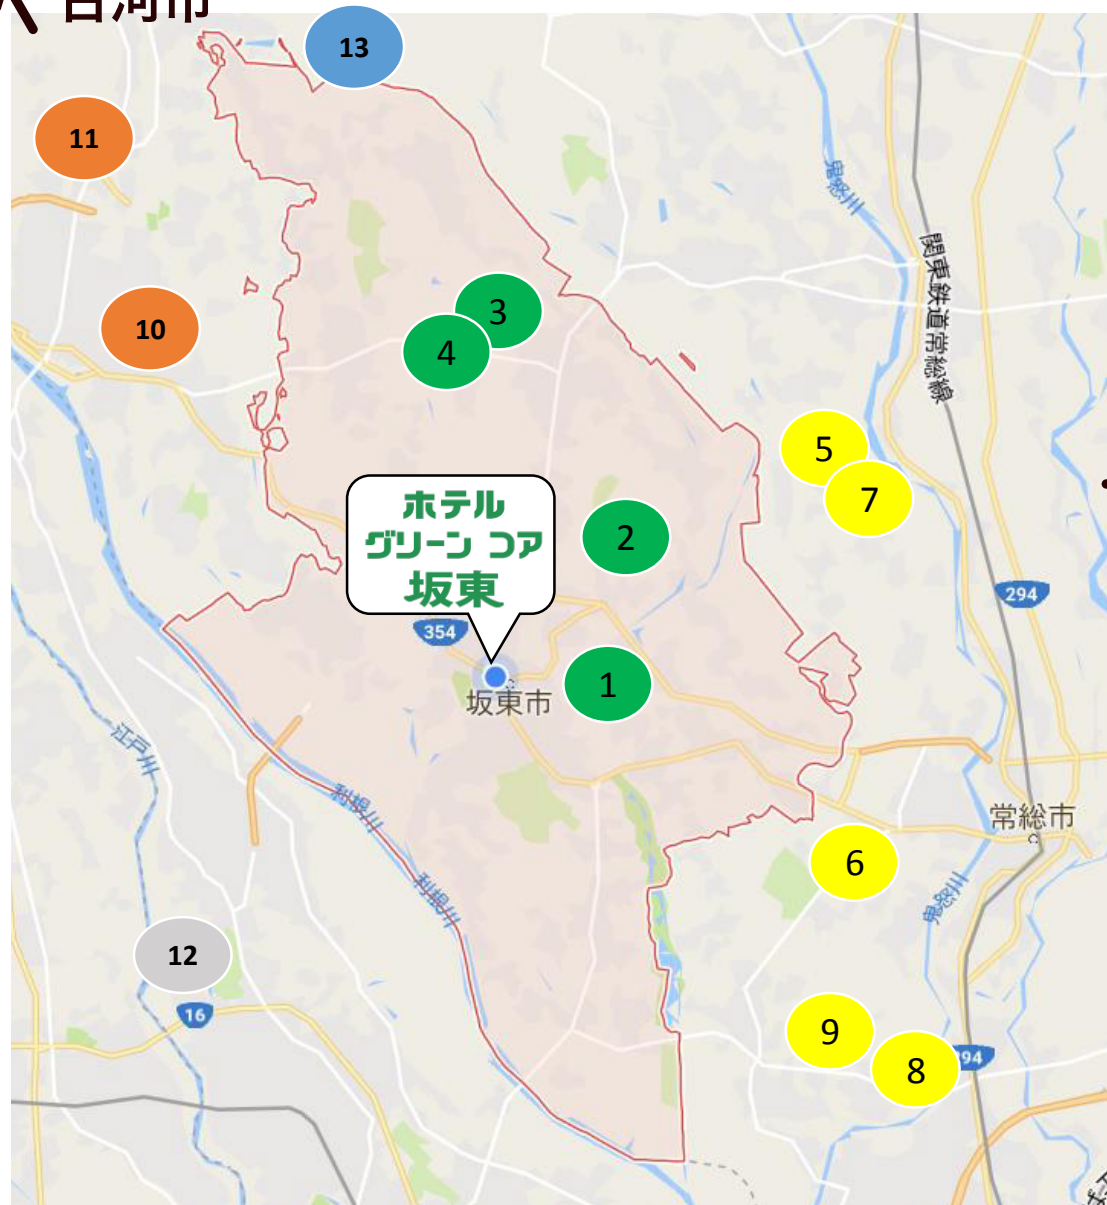

↑ 古河市

← 幸手市  
春日部市

↓ 野田市

**坂東市内** ホテルから約 10~15分

- 1. つくばハイテクパーク岩井
- 2. 弓田地区工業団地
- 3. 沓掛工業団地
- 4. 坂東インター工業団地

**常総市内** ホテルから約 15~25分

- 5. 大生郷工業団地
- 6. 坂手工業団地
- 7. 花島工業団地
- 8. 常総ニュータウンきぬの里
- 9. 内守谷工業団地

**境町内** ホテルから約 20~25分

- 10. 染谷工業団地
- 11. 猿山工業団地

**野田市内** ホテルから約 30分

- 12. 中里工業団地

**八千代町** ホテルから約 30分

- 13. 西山工業団地