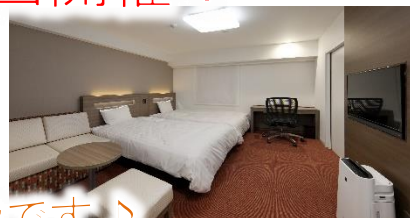

平成28年12月8日 **HOTEL GREEN CORE 坂東** グランドオープン！
シングル1泊 ¥6,950（税込）～ 茨城県坂東市に本格的ビジネスホテルがオープン

内 覧 会 開 催

「心地いい空間」のご提供を実感下さい！

12月20日（火）毎月1回開催！

10:00～15:00

上記時間内はいつでも来館されても内覧可能です♪

皆様お気軽にお越しくださいませ！

ニーズに合わせた
様々な客室タイプ

最大250名収容可能 大中小コンベンションホール完備

- 充実の8ルームタイプ 総客室数 120室
- お好みの使い方ができるフローリングのパレツトルーム
- 洗い場のあるセパレートタイプのバス（一部除く）
- バスなど大型車もらくらく駐車可能な無料大型駐車場
- 宿泊者以外もご利用できる天然素材で作る健康志向の朝食
- 全室高速インターネット接続可
- 250名収容可能 宴会でも利用可能のコンベンションホール
- 24時間利用可能なフリードリンク ■フロント24時間体制