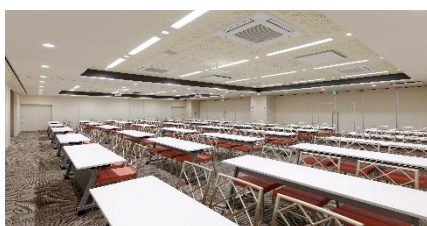

平成28年12月8日 **HOTEL GREEN CORE 坂東** グランドオープン！
シングル1泊 ¥6,950（税込）～ 茨城県坂東市に本格的ビジネスホテルがオープン

内 覧 会 開 催

「心地いい空間」のご提供を実感下さい！

12月20日（火）毎月1回開催！

10:00～15:00

上記時間内はいつでも来館されても内覧可能です♪

皆様お気軽にお越しくださいませ！

ニーズに合わせた
様々な客室タイプ

最大250名収容可能 大中小コンベンションホール完備

- 充実の8ルームタイプ 総客室数 120室
- お好みの使い方ができるフローリングのパレツトルーム
- 洗い場のあるセパレートタイプのバス（一部除く）
- バスなど大型車もらくらく駐車可能な無料大型駐車場
- 宿泊者以外もご利用できる天然素材で作る健康志向の朝食
- 全室高速インターネット接続可
- 250名収容可能 宴会でも利用可能のコンベンションホール
- 24時間利用可能なフリードリンク ■フロント24時間体制