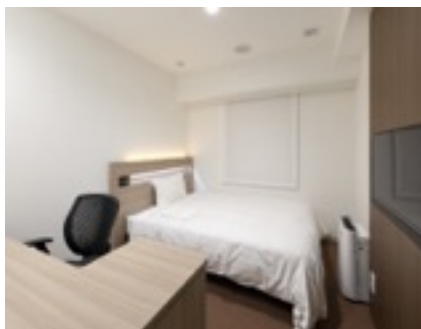

HOTEL GREEN CORE 坂東

昨年12月に坂東市内に
オープンしたばかりの
ビジネスホテルです！

坂東市内・市外でお仕事の皆さまに
どんなホテルかぜひ知って頂きたいと
内覧会を毎月開催しております。

内 覧 会 開 催

全タイプのお部屋、会議・宴会場、ご朝食コーナーまで
15分程度で館内をご案内いたします。

毎月の
第3金曜日

● 次回は **1月20日(金) 10:00~15:00**

ご予約は不要、時間内いつでもご来館いただけます。

* 普段のお日にちでも、ご来館頂ければできる限り館内をご覧いただけます。

--最新設備の全120室のホテルです--

- ・シングル、ダブル、ツインに加え「パレツトルーム」
- ・洗い場のあるお風呂が独立したお部屋もあります。
- ・大小会議室での会議・研修・ご宴会も可能です。
- ・天然素材の手作り朝食を毎朝ご用意しております。

FAXだけでは、HPだけでは、
お伝えしきれません！！
ぜひ一度ご来館くださいませ。